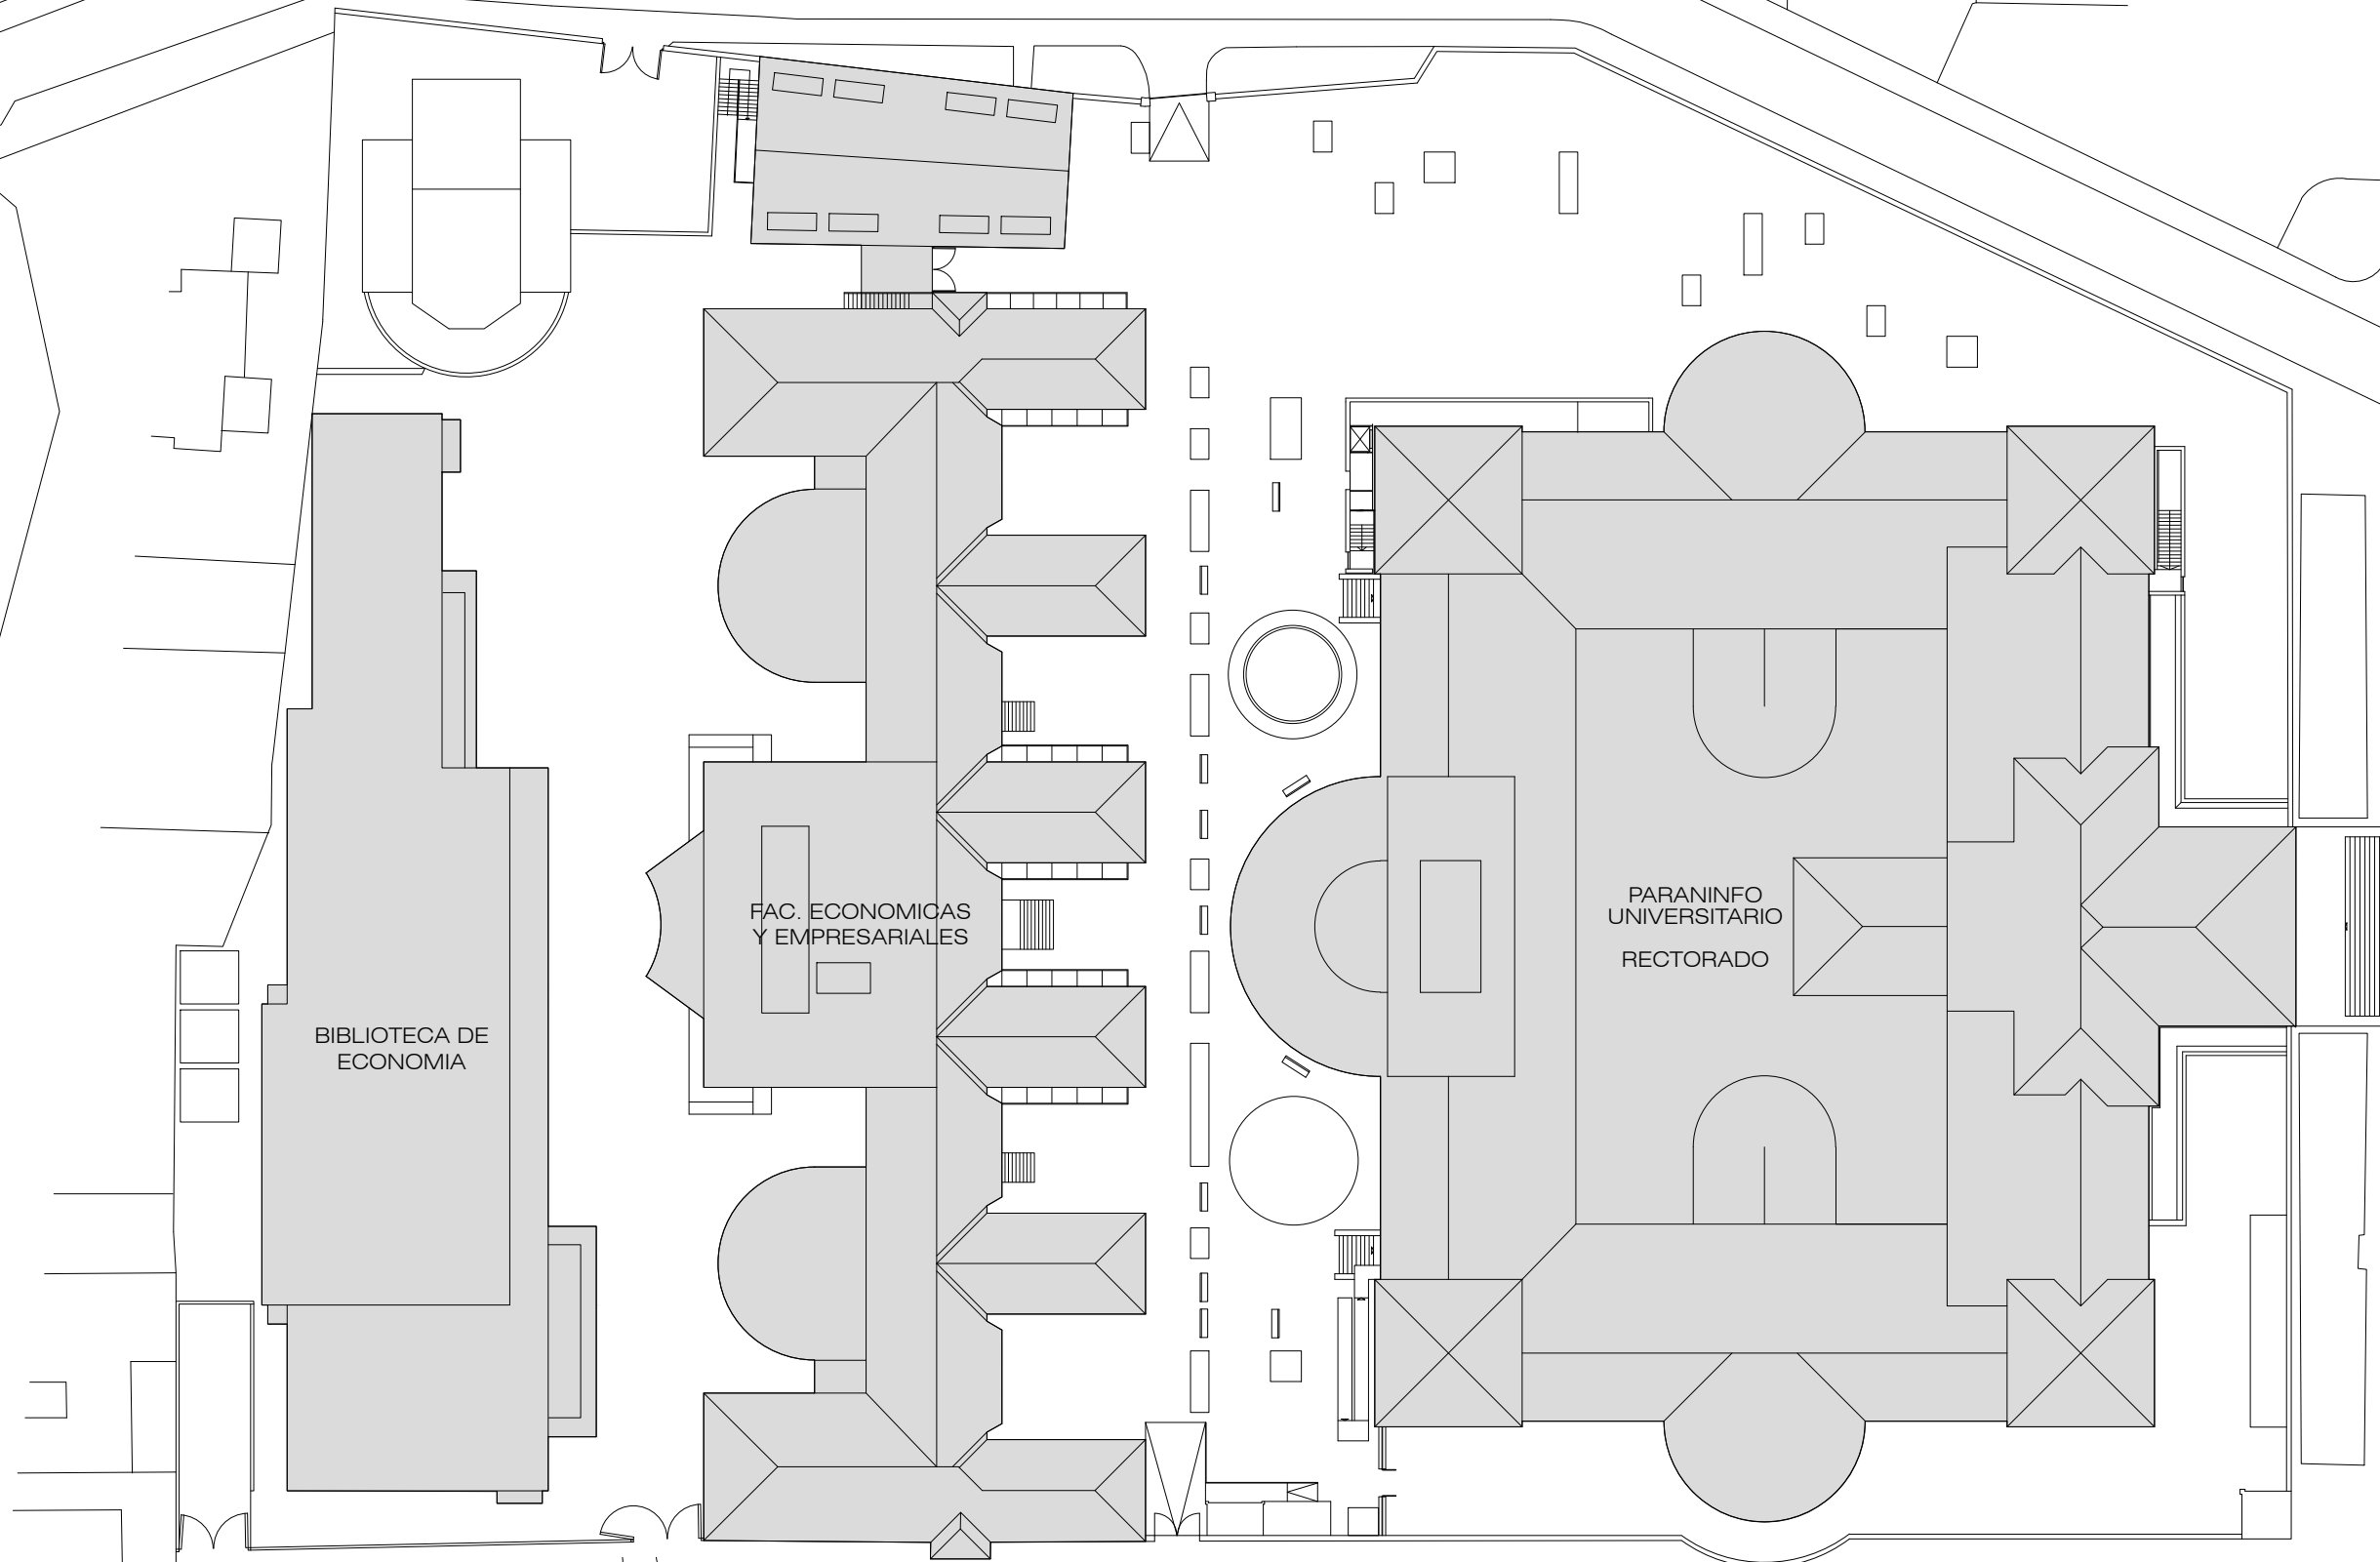

CALLE DE DOCTOR CERRADA

PLAZA DE PARAISO

GRAN VIA

CAMPUS PARAISO

PLANTA GENERAL

Calle Doctor Cerrada, 1 50005 - Zaragoza

Unidad Técnica de
Construcciones y Energía
Universidad Zaragoza